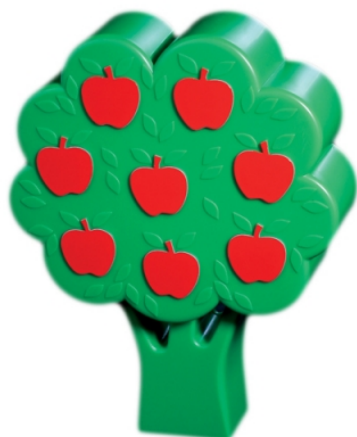

REF: LUM0022

**TIRELIRE APPLE TREE PERSONALISÉE**

Cet arbre majestueux orné de belles pommes, servant de tirelire, peut être posé sur un bureau ou s'accrocher au mur.

Personnalisé au logo de votre société, c'est un cadeau d'entreprise, original et singulier, à offrir à vos partenaires commerciaux et à tous vos clients.

Serrure à clé ou avec monnaie.

Dimensions: 16 x 12,50 x 4.00 cm

Couleurs: Rouge/Jaune - Vert /Rouge

Matières: Plastique

Surface de marquage: 30 x 15 mm

Quantité	Prix unitaire
1 000	3,64 € HT
2 500	3,49 € HT
5 000	3,37 € HT