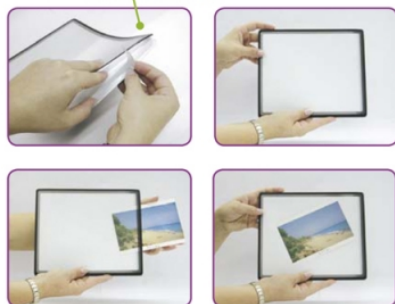

Couleurs: Mousse Noire- ou Blanche - Frise disponible en coloris st

Dimensions: 240 x 200 mm

Épaisseur: 1.6 mm

Matières: Surface plastique Speed-top 0,4 mm - Mousse antidérap

REF: TOG1020

MÉMO-PAD

Ouvert sur 1 côté