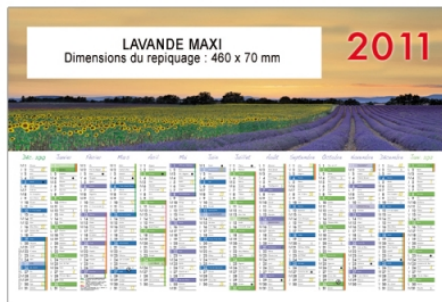

Contactez-nous

France: 0 892 700 531

Belgique: 08 00 71608

Suisse: 0 842 300 300

Luxembourg: 26 502 482

CALENDRIER BANCAIRE LAVANDE MAXI VERSO BLANC

Ce fantastique calendrier bancaire Lavande affiche un superbe lever de soleil sur un champ de lavande et tournesol, de quoi ensoleiller la journée de vos clients.

Ce support publicitaire à fort impact vous permettra de présenter avec élégance votre société et vos activités.

Caractéristiques : carton contrecollé, 1430g/m² produit fini, 1 face calendaire 13 mois, phases lunaires, congés scolaires, compte et décompte journalier, trou de suspension. 1 verso blanc. Poids 405 gr.

- Lavande Maxi, verso au choix (dim : 67 x 41 cm - marquage : 46 x 7 cm)

- Lavande Midi, verso blanc (dim : 47 x 29 cm - marquage : 33 x 4 cm)

- Lavande Midi Léger, verso blanc (dim : 47 x 29 cm - marquage : 33 x 4 cm)